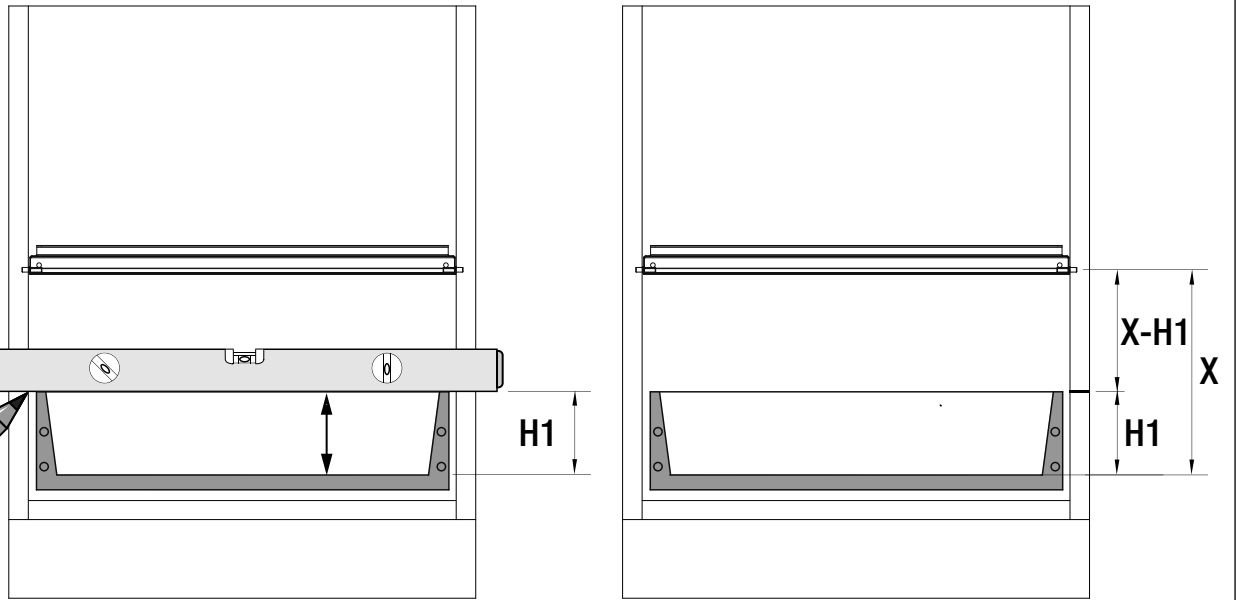

VS ENVI® Flex

VS WASH® Flex

	ENVI®	WASH®	S min.	H max.
216 mm			250 mm	144 mm
256 mm			282 mm	177 mm
326 mm			352 mm	247 mm
426 mm			452 mm	347 mm

1

				
X	222 mm	254 mm	324 mm	424 mm

2

3

4

C	B ₁	B ₂
C 400	232 mm	301 mm
C 450	282 mm	351 mm
C 500	332 mm	401 mm
C 600	432 mm	501 mm
C 800	632 mm	701 mm
C 900	732 mm	801 mm

H ₂	173 mm	205 mm	275 mm	375 mm

PZ 2

5