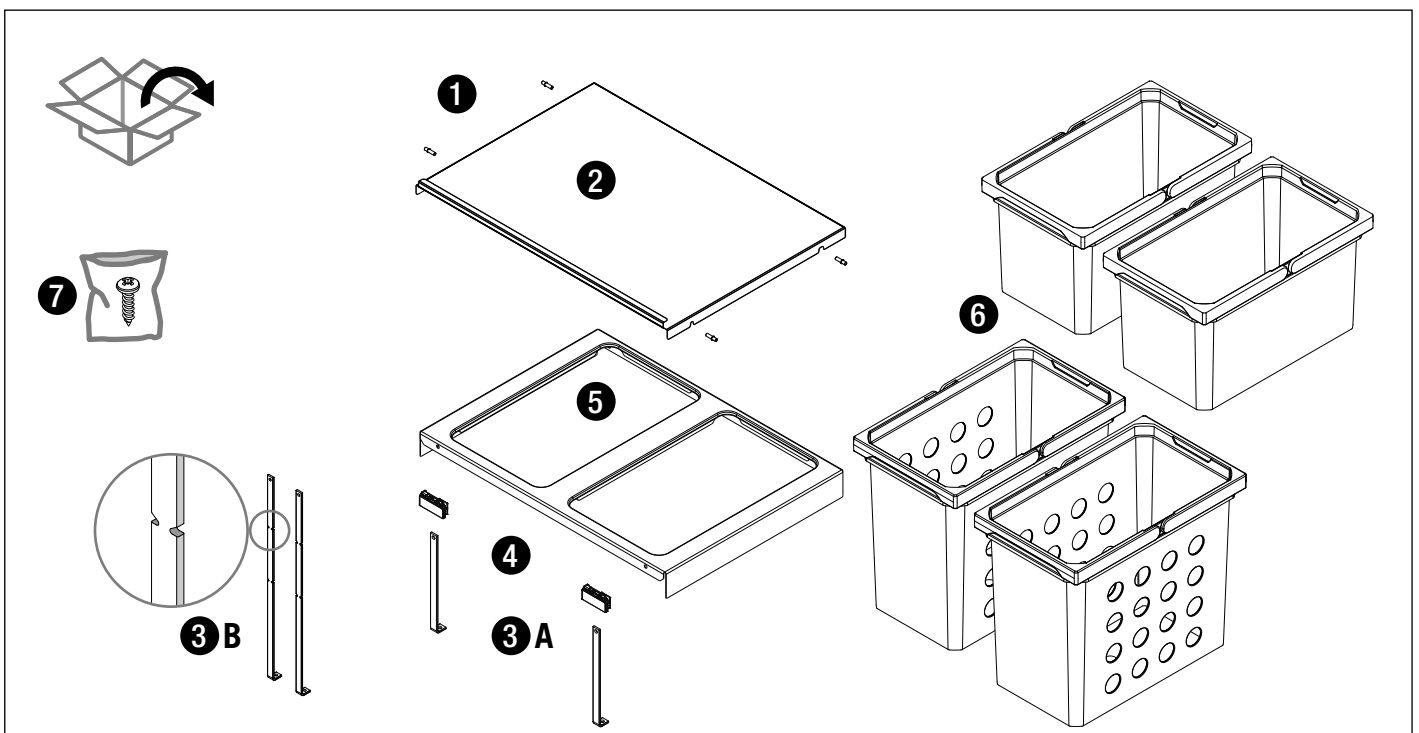

VS ENVI® Flex

VS WASH® Flex

	ENVI®	WASH®	S min.	H max.
216 mm			250 mm	144 mm
256 mm			282 mm	177 mm
326 mm			352 mm	247 mm
426 mm			452 mm	347 mm

1

				
X	222 mm	254 mm	324 mm	424 mm

2

3

4

C	B ₁	B ₂
C 400	232 mm	301 mm
C 450	282 mm	351 mm
C 500	332 mm	401 mm
C 600	432 mm	501 mm
C 800	632 mm	701 mm
C 900	732 mm	801 mm

H ₂	173 mm	205 mm	275 mm	375 mm

PZ 2

5