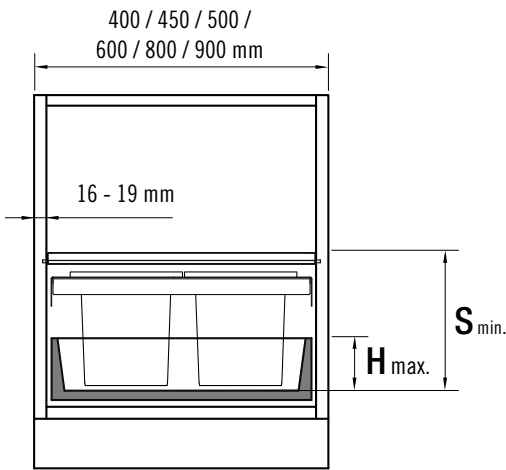

VS ENVI® Flex

VS WASH® Flex

	ENVI®	WASH®	S min.	H max.
216 mm			250 mm	144 mm
256 mm			282 mm	177 mm
326 mm			352 mm	247 mm
426 mm			452 mm	347 mm

1

				
X	222 mm	254 mm	324 mm	424 mm

2

3

4

C	B ₁	B ₂
C 400	232 mm	301 mm
C 450	282 mm	351 mm
C 500	332 mm	401 mm
C 600	432 mm	501 mm
C 800	632 mm	701 mm
C 900	732 mm	801 mm

H ₂	173 mm	205 mm	275 mm	375 mm

PZ 2

5