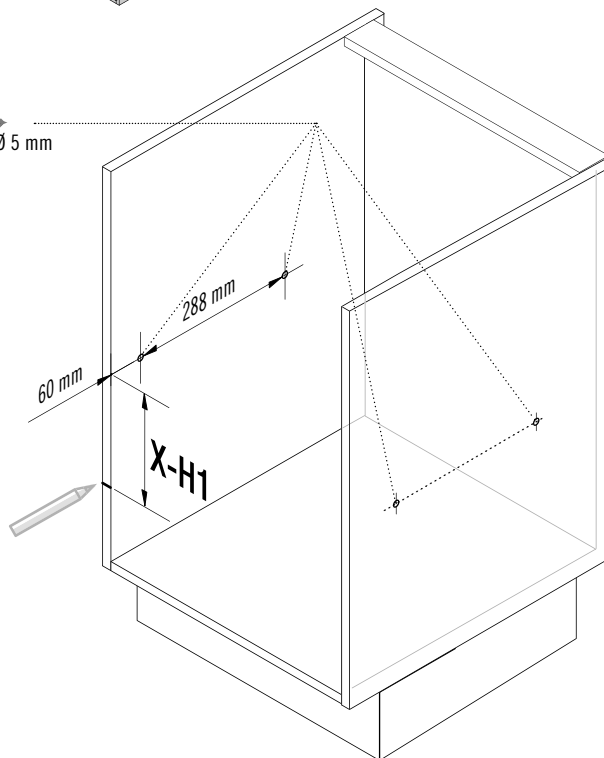

VS ENVI® Flex

VS WASH® Flex

	ENVI®	WASH®	S min.	H max.
216 mm			250 mm	144 mm
256 mm			282 mm	177 mm
326 mm			352 mm	247 mm
426 mm			452 mm	347 mm

1

				
X	222 mm	254 mm	324 mm	424 mm

2

3

4

C	B ₁	B ₂
C 400	232 mm	301 mm
C 450	282 mm	351 mm
C 500	332 mm	401 mm
C 600	432 mm	501 mm
C 800	632 mm	701 mm
C 900	732 mm	801 mm

H ₂	173 mm	205 mm	275 mm	375 mm

PZ 2

5