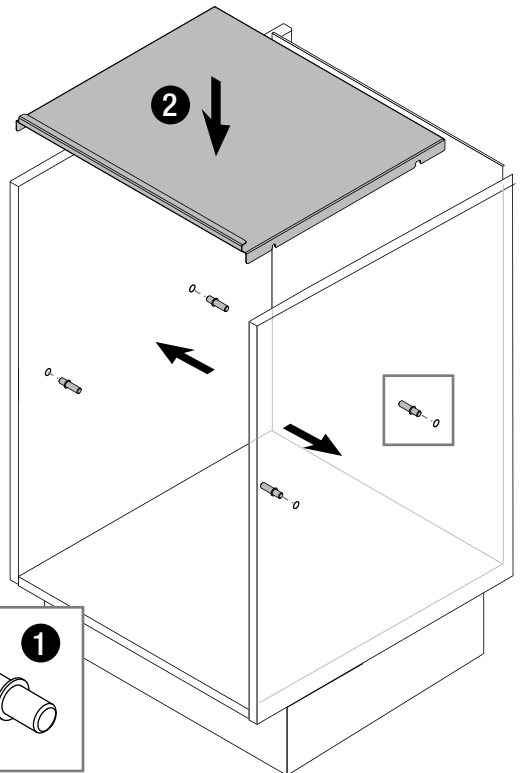

VS ENVI® Flex

VS WASH® Flex

	ENVI®	WASH®	S min.	H max.
216 mm			250 mm	144 mm
256 mm			282 mm	177 mm
326 mm			352 mm	247 mm
426 mm			452 mm	347 mm

1

				
X	222 mm	254 mm	324 mm	424 mm

2

3

4

C	B ₁	B ₂
C 400	232 mm	301 mm
C 450	282 mm	351 mm
C 500	332 mm	401 mm
C 600	432 mm	501 mm
C 800	632 mm	701 mm
C 900	732 mm	801 mm

H ₂	173 mm	205 mm	275 mm	375 mm

PZ 2

5