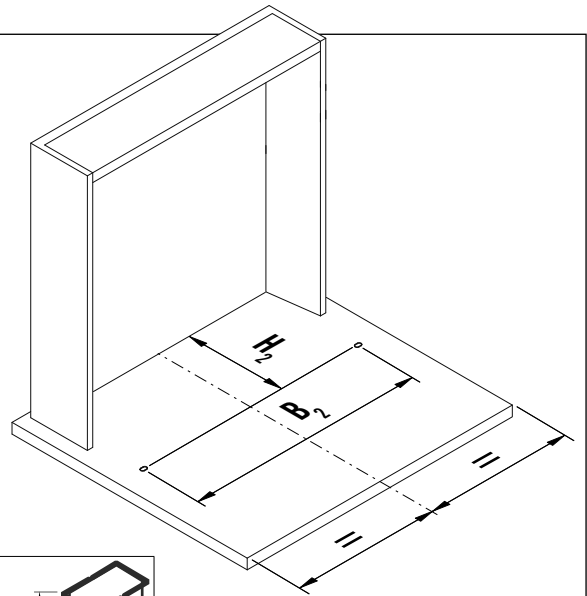

VS ENVI® Flex

VS WASH® Flex

	ENVI®	WASH®	S min.	H max.
216 mm			250 mm	144 mm
256 mm			282 mm	177 mm
326 mm			352 mm	247 mm
426 mm			452 mm	347 mm

1

				
X	222 mm	254 mm	324 mm	424 mm

2

3

4

C	B ₁	B ₂
C 400	232 mm	301 mm
C 450	282 mm	351 mm
C 500	332 mm	401 mm
C 600	432 mm	501 mm
C 800	632 mm	701 mm
C 900	732 mm	801 mm

H ₂	173 mm	205 mm	275 mm	375 mm

PZ 2

5