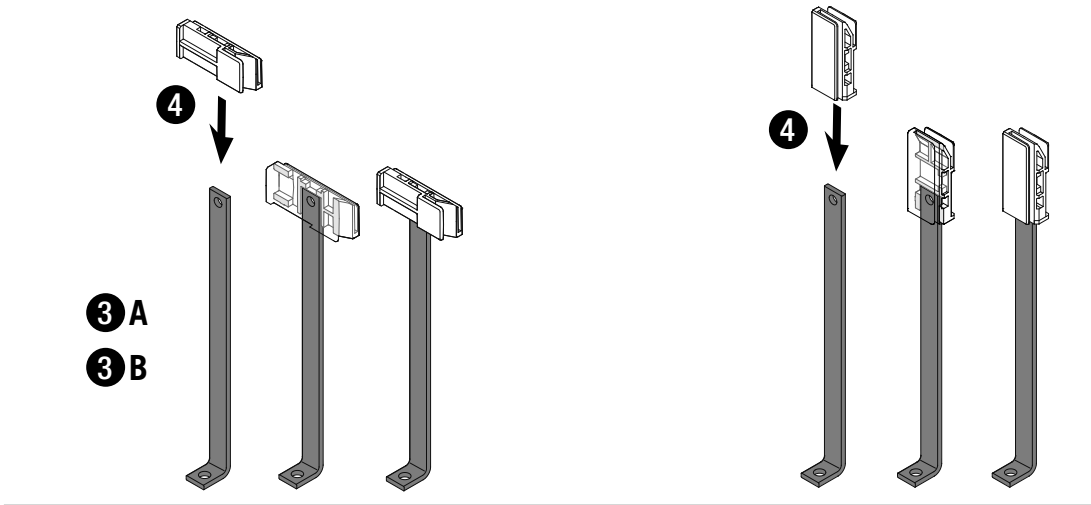

VS ENVI® Flex

VS WASH® Flex

	ENVI®	WASH®	S min.	H max.
216 mm			250 mm	144 mm
256 mm			282 mm	177 mm
326 mm			352 mm	247 mm
426 mm			452 mm	347 mm

1

				
X	222 mm	254 mm	324 mm	424 mm

2

3

4

C	B ₁	B ₂
C 400	232 mm	301 mm
C 450	282 mm	351 mm
C 500	332 mm	401 mm
C 600	432 mm	501 mm
C 800	632 mm	701 mm
C 900	732 mm	801 mm

H ₂	173 mm	205 mm	275 mm	375 mm

PZ 2

5