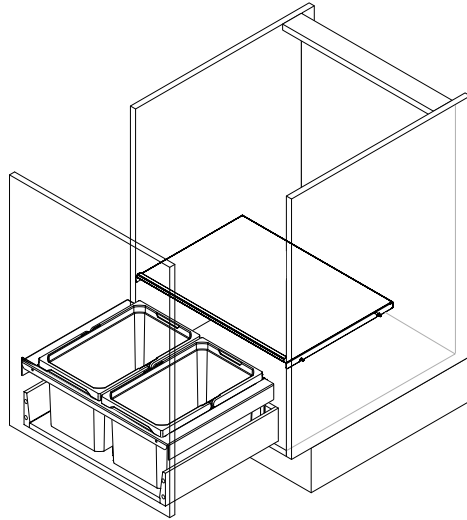

VS ENVI® Flex

VS WASH® Flex

	ENVI®	WASH®	S min.	H max.
216 mm			250 mm	144 mm
256 mm			282 mm	177 mm
326 mm			352 mm	247 mm
426 mm			452 mm	347 mm

1

				
X	222 mm	254 mm	324 mm	424 mm

2

3

4

C	B ₁	B ₂
C 400	232 mm	301 mm
C 450	282 mm	351 mm
C 500	332 mm	401 mm
C 600	432 mm	501 mm
C 800	632 mm	701 mm
C 900	732 mm	801 mm

H ₂	173 mm	205 mm	275 mm	375 mm

PZ 2

5