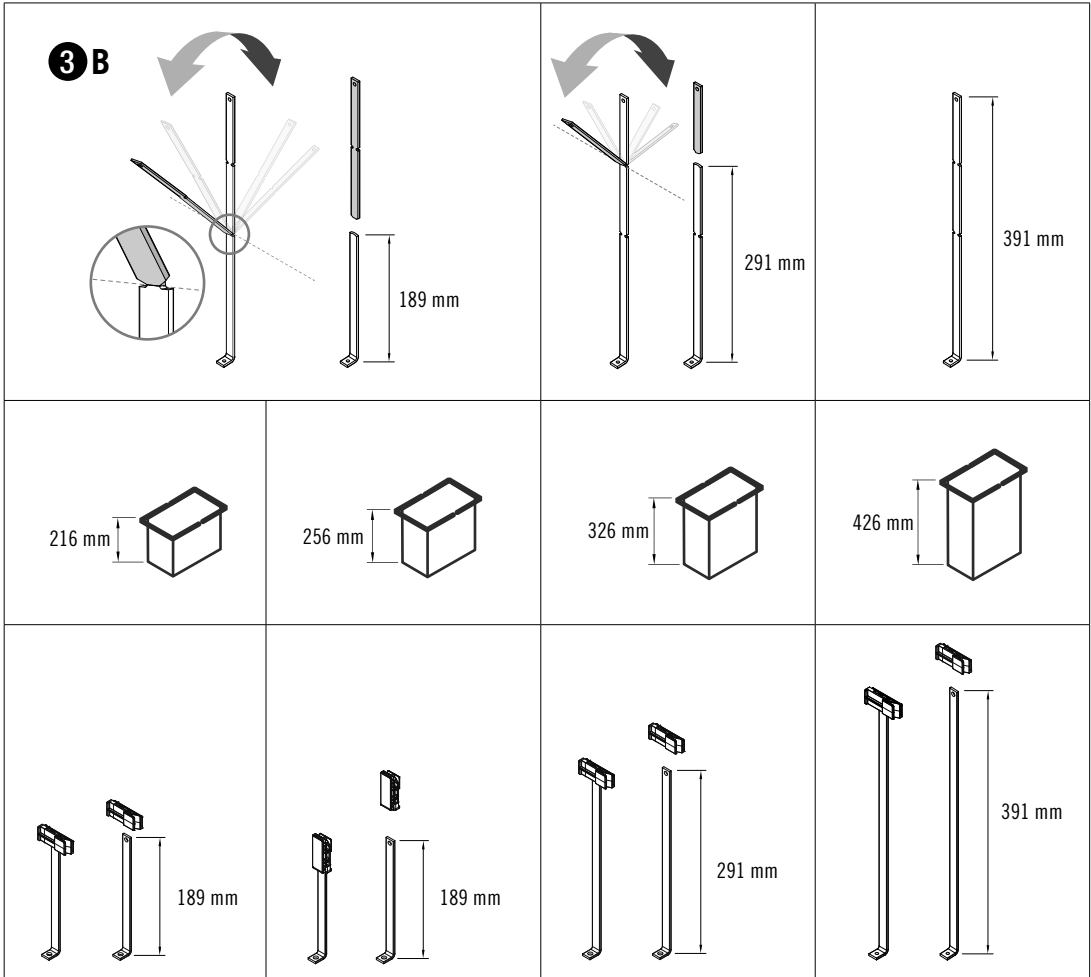

VS ENVI® Flex

VS WASH® Flex

	ENVI®	WASH®	S min.	H max.
216 mm			250 mm	144 mm
256 mm			282 mm	177 mm
326 mm			352 mm	247 mm
426 mm			452 mm	347 mm

1

				
X	222 mm	254 mm	324 mm	424 mm

2

3

4

C	B ₁	B ₂
C 400	232 mm	301 mm
C 450	282 mm	351 mm
C 500	332 mm	401 mm
C 600	432 mm	501 mm
C 800	632 mm	701 mm
C 900	732 mm	801 mm

H ₂	173 mm	205 mm	275 mm	375 mm

PZ 2

5